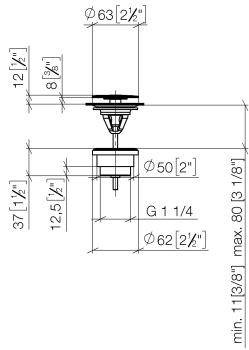

Piletta a scarico libero 1 1/4" - Light Gold

IMO

10 126 970

Solamente per lavabo senza troppopieno.

10 126 970

mm [inches]

10 126 970

Parts for other
finishes can be found
here: Cromato

Elenco delle parti di ricambio

N.	Codice articolo	Denominazione	Quantità necessaria	Tempo di produzione
1	09 31 20 097-26	tappo	1	60
2	09 30 30 179 90	vite	1	2
3	09 11 01 038-26	tazza	1	60
4	09 14 05 061 90	guarnizione	1	2
5	09 14 03 153 90	guarnizione	1	2
6	09 11 10 156-26	attacco	1	60